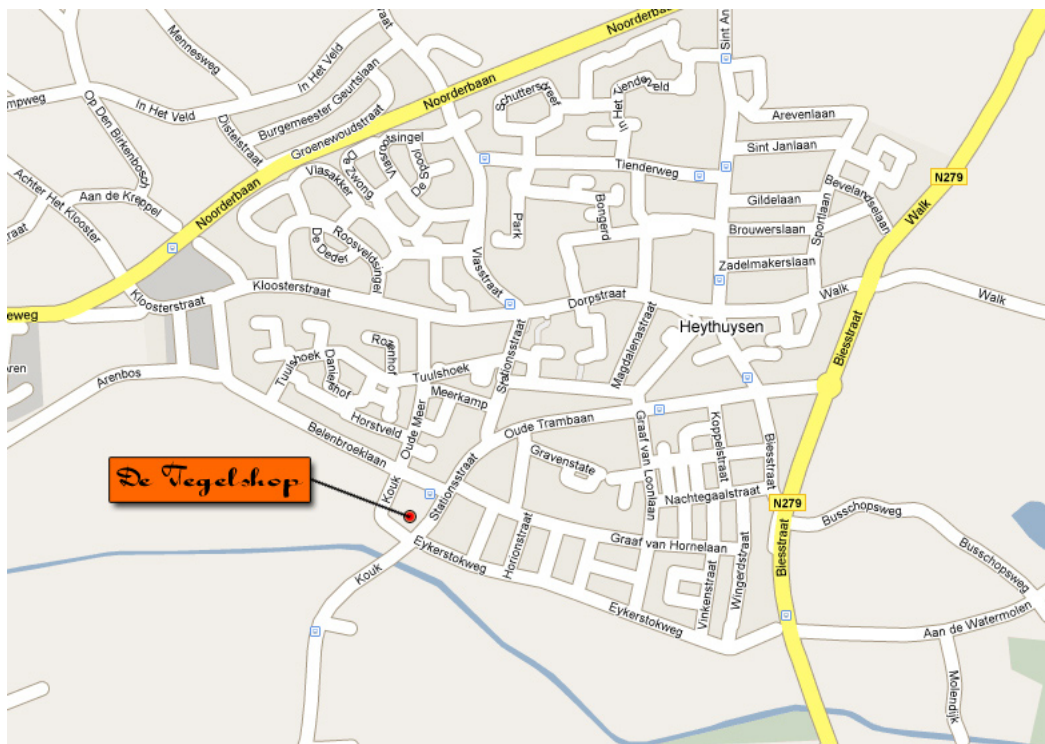

Vanuit richting Leveroy:

Neem de weg Leveroy richting Heythuysen. Op de rotonde de eerste afslag. Volg deze weg.

Langs het tankstation volgt u de bocht naar rechts, daarna de bocht naar links en op het einde weer rechts.

Na 50 meter vindt u De Tegelshop aan uw rechterzijde.